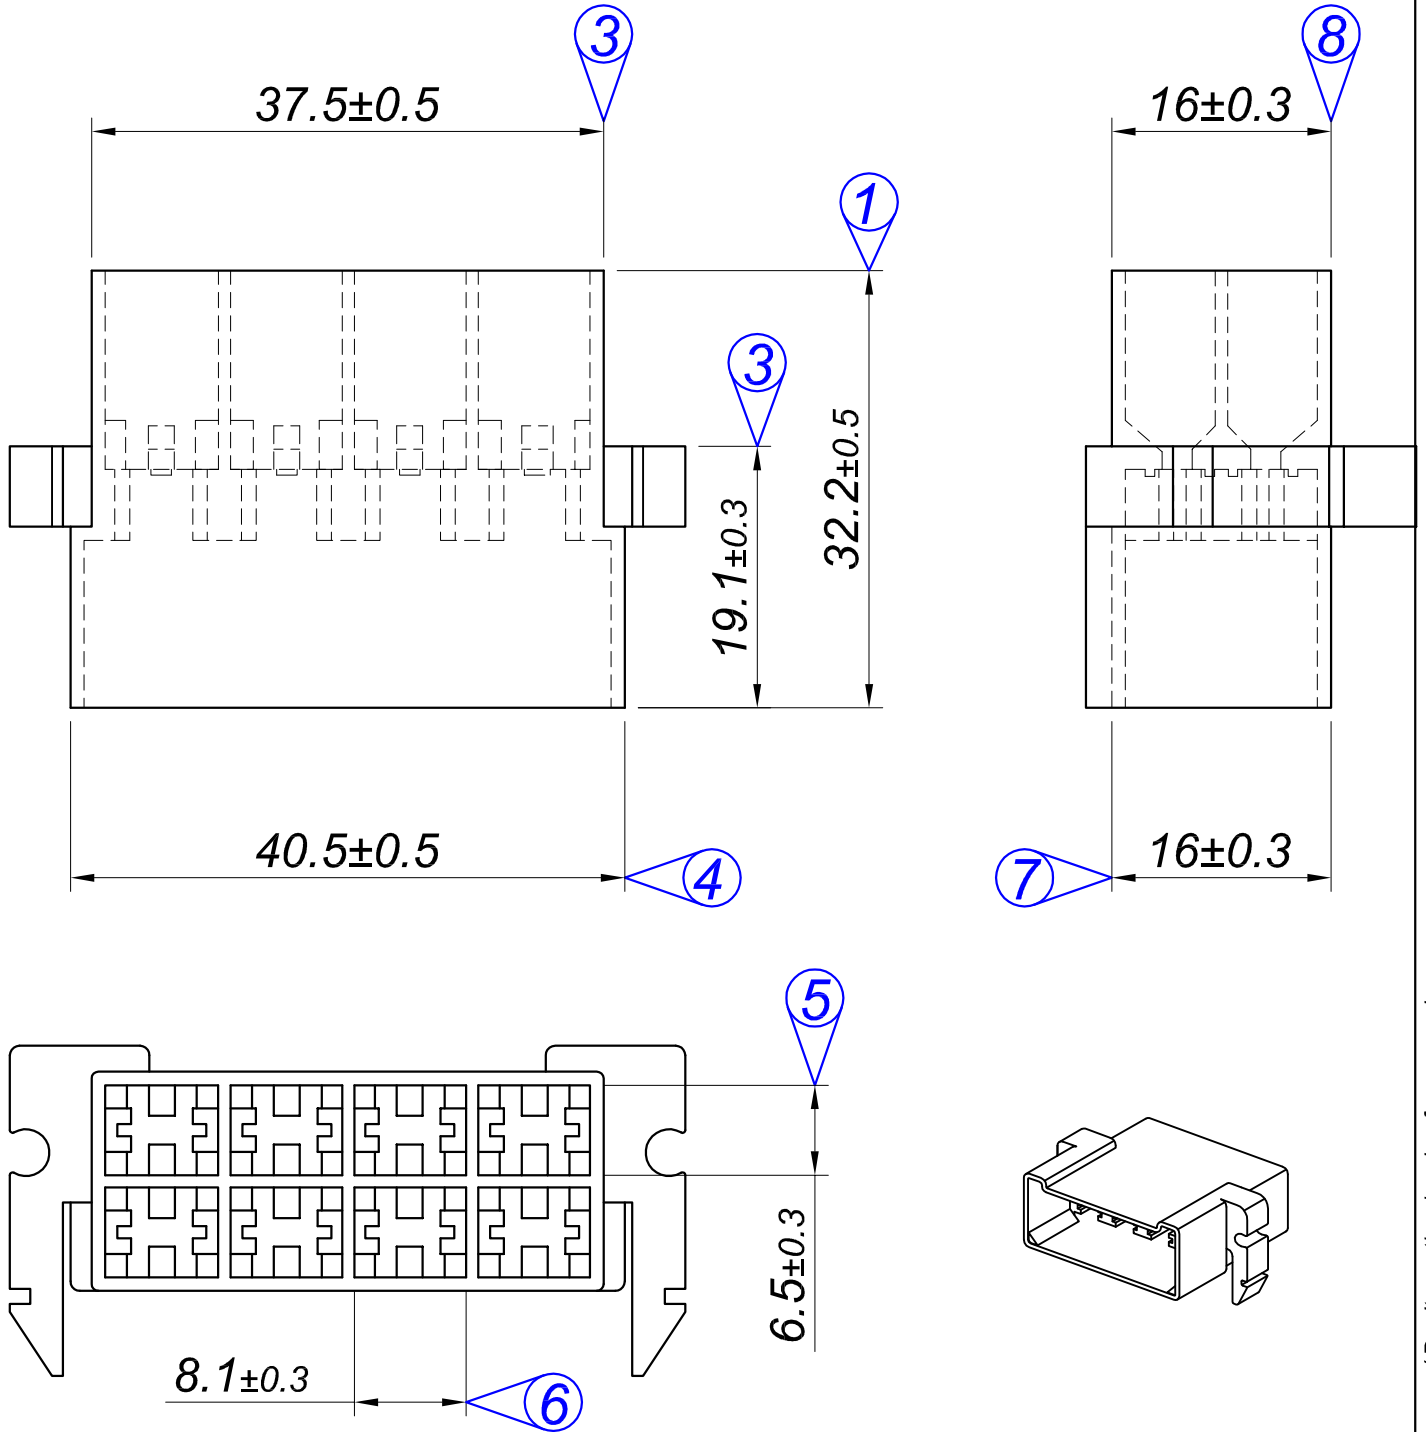

PARÇA KODU PART CODE	PARÇA ADI PART NAME	RENK COLOR	MALZEME MATERIAL
KD 3109-00	8 Lİ DİŞİ KONNEKTÖR KULAKLI	NATURAL / ŞEFFAF	PA 66 / V2
KD 3109-02	8 Lİ DİŞİ KONNEKTÖR KULAKLI SİYAH	BLACK / SİYAH	PA 66 / V2
KD 3109-01-NF	8 Lİ DİŞİ KONNEKTÖR KULAKLI BEYAZ	WHITE / BEYAZ	PA 6 / V2-NF

Tarih / Date	03.02.2011	İmza / Signature	Ölçek / Scale			
Çizen / Desing	M.Yağcı		2 / 1	No	Değişiklik / Revision	Tarih/Date
Onay / Approval	S.Gölcük					
	Parça Adı: Part Name	8 Lİ DİŞİ KONNEKTÖR KULAKLI			Parça Kodu: Part Code	KD 3109

Resmin Üzerinden Ölçü Almayınız / Don't use the drawing for measuring purpose